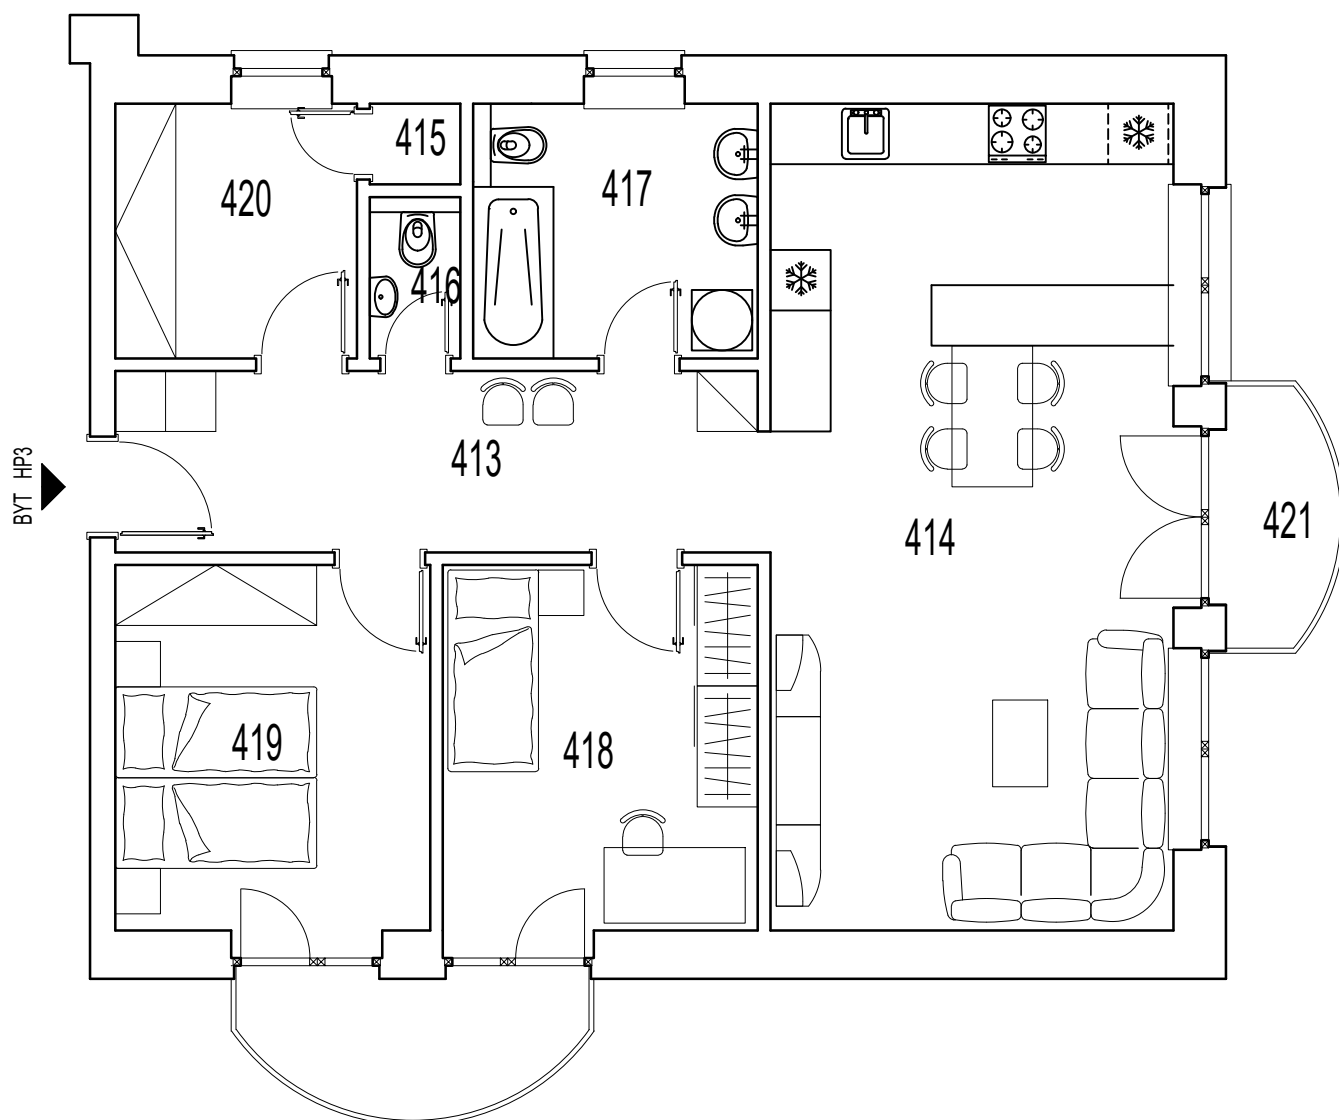

BLOK H PÔDORYS – 4.NP

BYT HP3

BYTOVÁ JEDNOTKA – BYT HP-3

3 izbový

Č.M.	ÚČEL MIESTNOSTI	(m) ²	
413	PREDSEŇ - VSTUPNÁ CHODBA	11,48	
414	OBÝVACIA IZBA + KUCHYŇA	32,80	
415	KOMORA	0,72	
416	WC	1,44	
417	KÚPEĽŇA + WC	7,13	
418	IZBA	11,32	
419	IZBA	11,32	
420	ŠATNÍK	6,06	
	SPOLU	82,27	
421	BALKÓN	3,04	
422	BALKÓN	4,44	
	SPOLU	89,75	