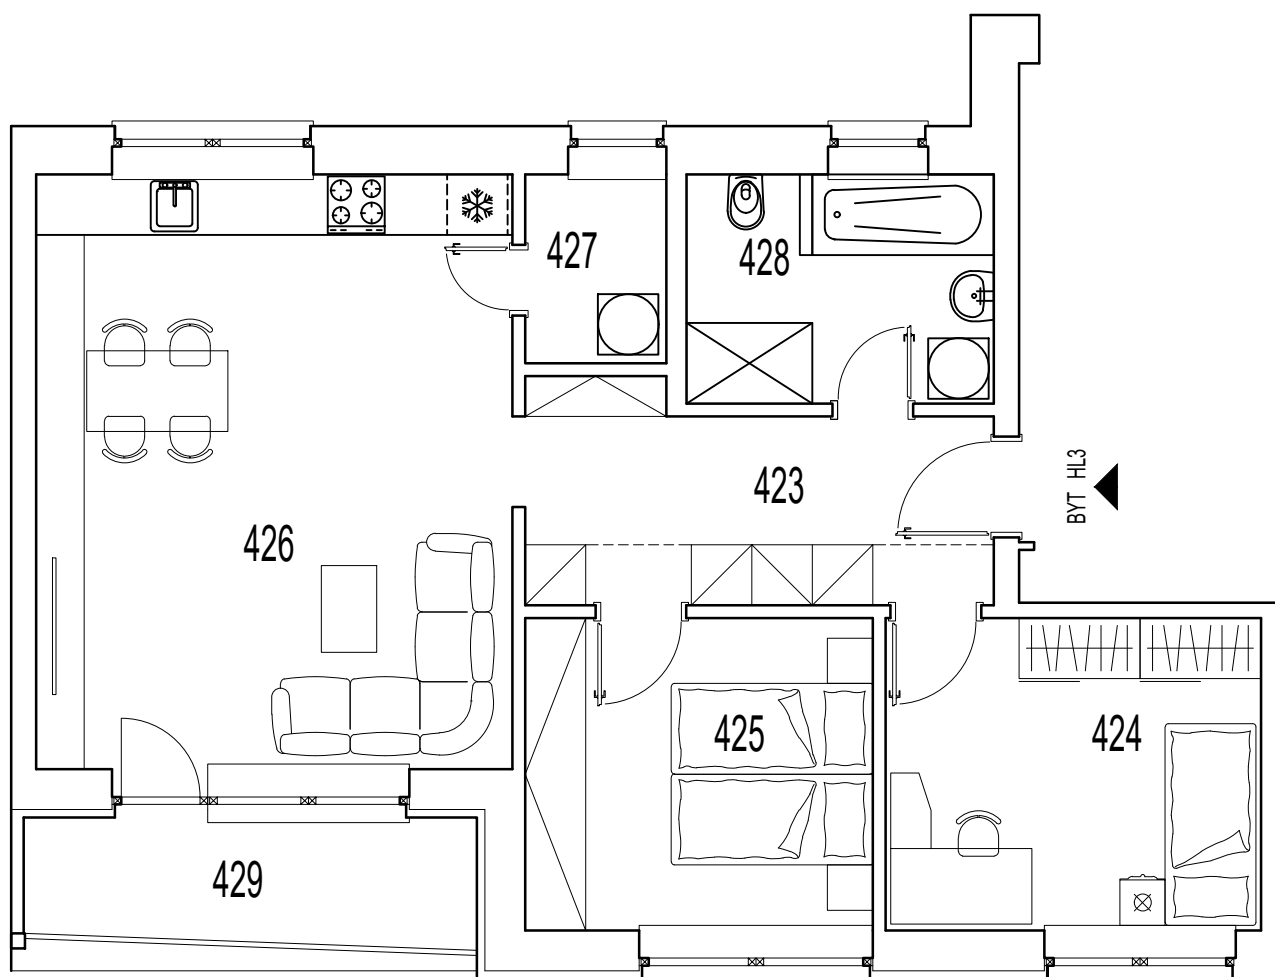

BLOK H PÔDORYS – 4.NP

BYT HL3

BYTOVÁ JEDNOTKA – BYT HL-3

3 izbový

Č.M.	ÚČEL MIESTNOSTI	(m) ²	
423	PREDSEŇ - VSTUPNÁ CHODBA	9,28	
424	IZBA	11,55	
425	IZBA	10,70	
426	OBÝVACIA IZBA + KUCHYŇA	27,88	
427	KOMORA	2,62	
428	KÚPEĽŇA + WC	6,94	
	SPOLU	68,97	
429	BALKÓN	6,64	
	SPOLU	75,61	