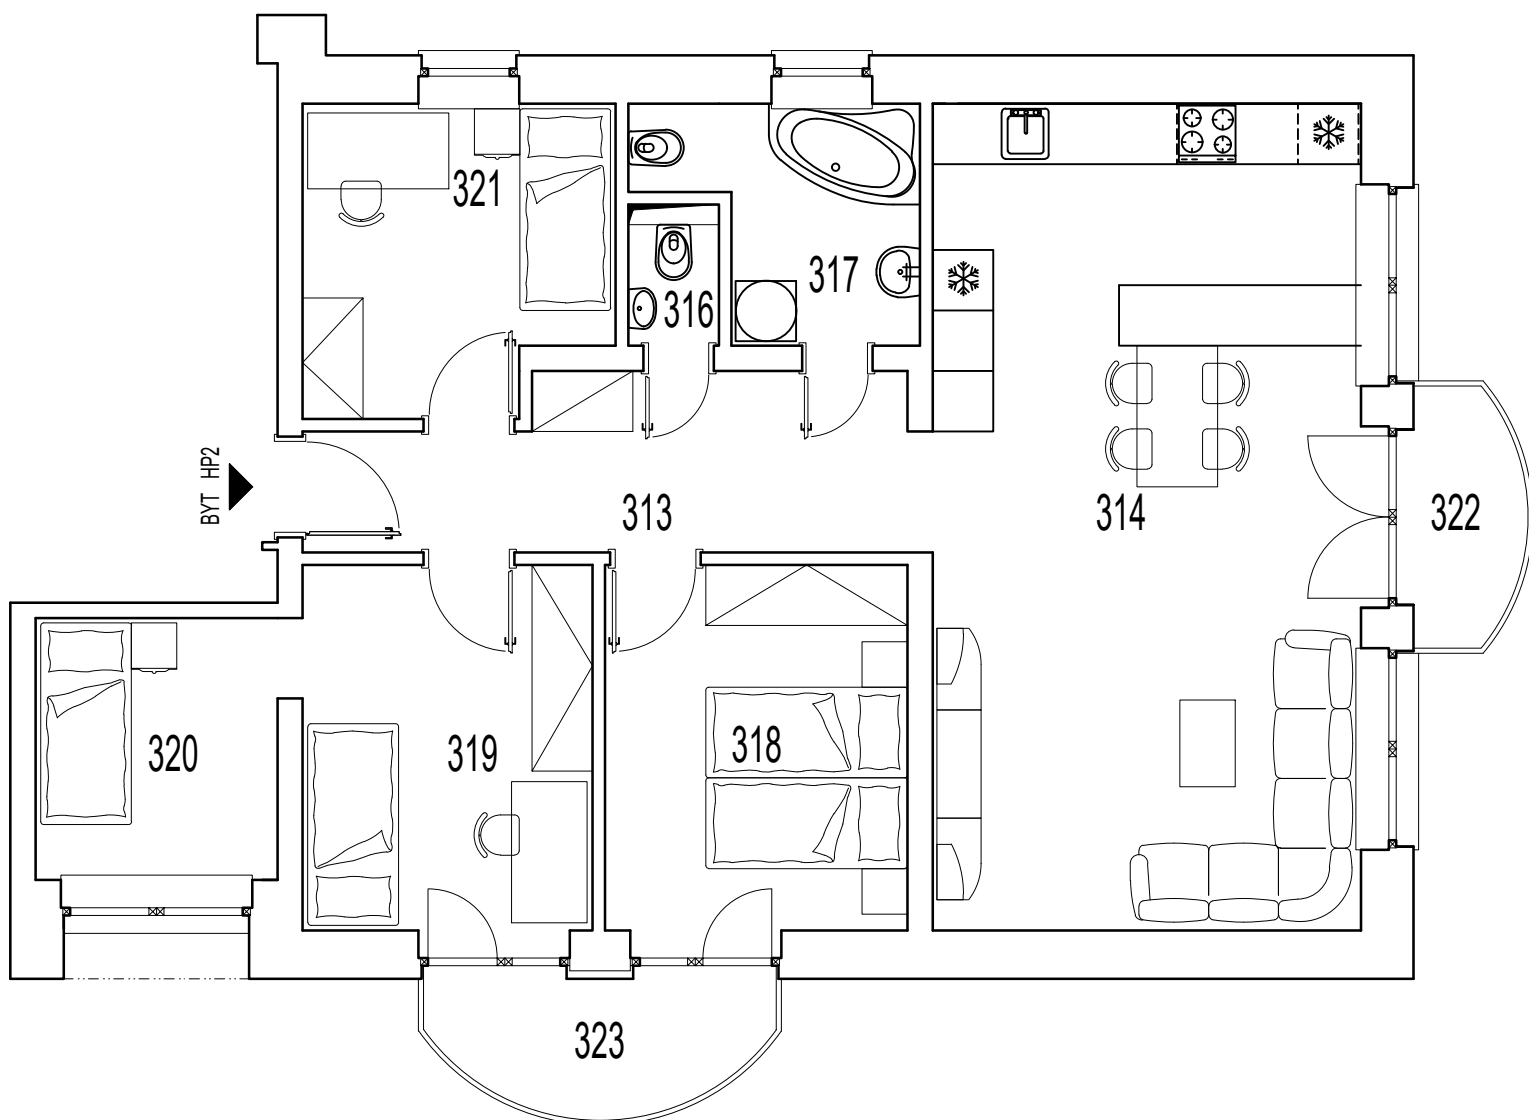

# BLOK H PÔDORYS – 3.NP

### BYTOVÁ JEDNOTKA – BYT HP-2

4,5 izbový

Č.M.	ÚČEL MIESTNOSTI	(m) <sup>2</sup>	
313	PREDSEŇ - VSTUPNÁ CHODBA	9,44	
314	OBÝVACIA IZBA + KUCHYŇA	34,85	
316	WC	1,27	
317	KÚPEĽŇA + WC	5,38	
318	IZBA	10,88	
319	IZBA	10,62	
320	PRACOVŇA	6,24	
321	IZBA	9,00	
	SPOLU	87,68	
322	BALKÓN	3,04	
323	BALKÓN	4,44	
	SPOLU	95,16	