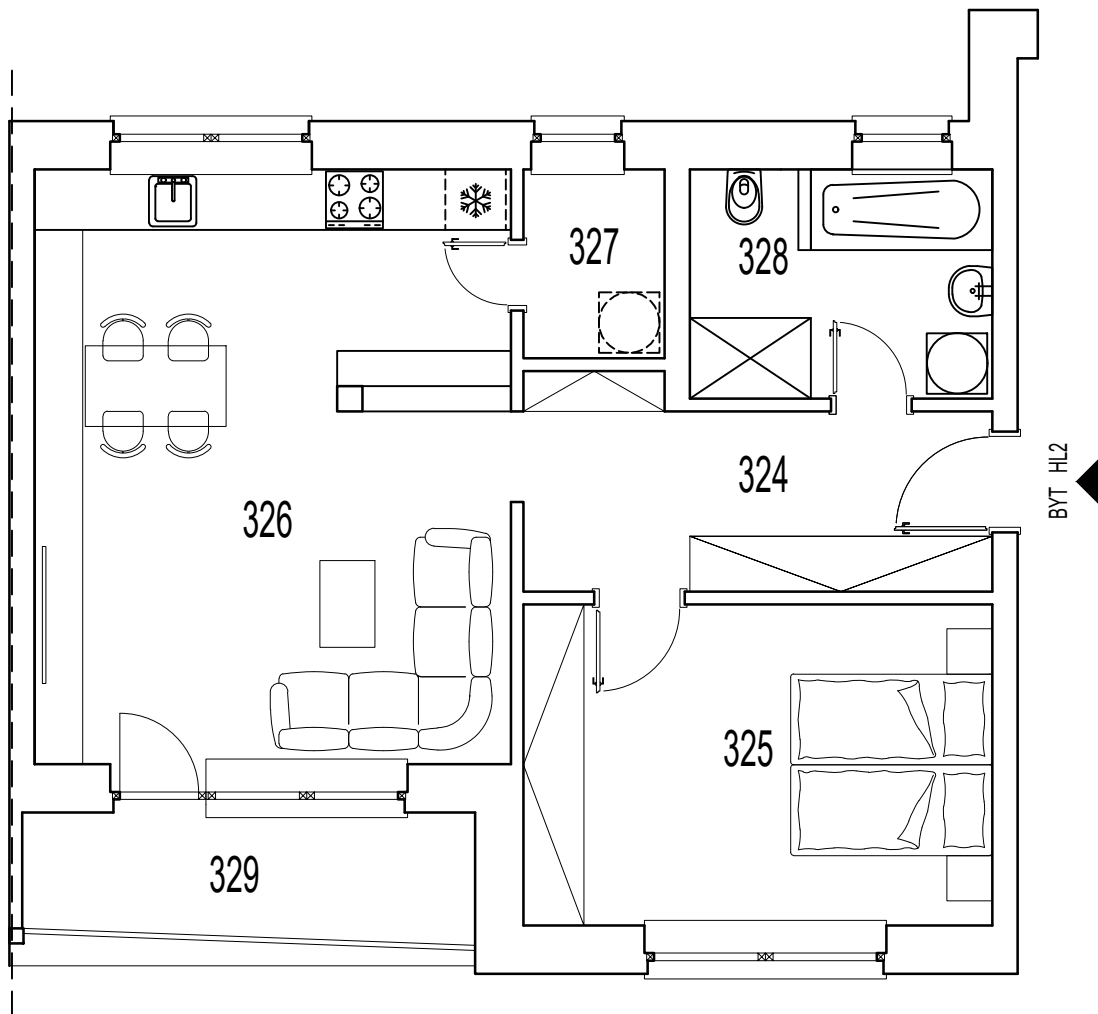

# BLOK H PÔDORYS – 3.NP

## BYT HL2

### BYTOVÁ JEDNOTKA – BYT HL-2

2 izbový

Č.M.	ÚČEL MIESTNOSTI	(m) <sup>2</sup>	
324	PREDSEIŇ - VSTUPNÁ CHODBA	9,28	
325	IZBA	14,41	
326	OBÝVACIA IZBA + KUCHYŇA	27,88	
327	KOMORA	2,62	
328	KÚPEĽŇA + WC	6,83	
	SPOLU	61,02	
329	BALKÓN	6,64	
	SPOLU	67,66	