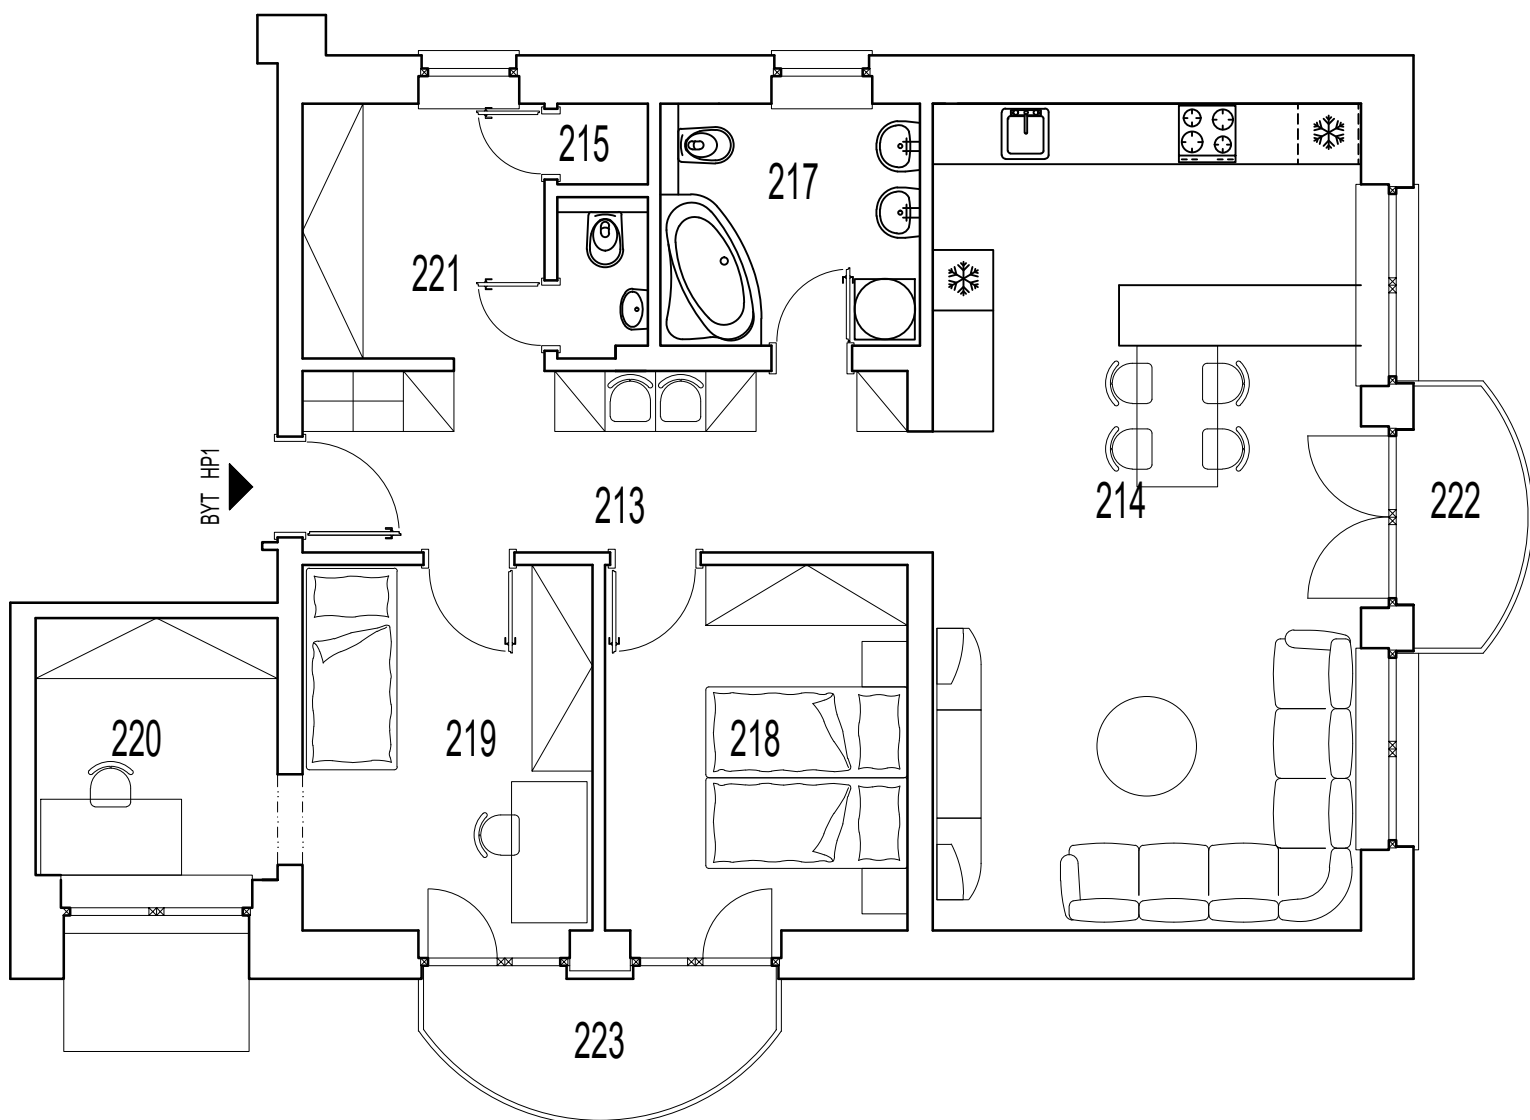

BLOK H PÔDORYS – 2.NP

BYT HP1

BYTOVÁ JEDNOTKA – BYT HP-1

3,5 izbový

Č.M.	ÚČEL MIESTNOSTI	(m) ²	
213	PREDSEIŇ - VSTUPNÁ CHODBA	10,80	
214	OBÝVACIA IZBA + KUCHYŇA	34,85	
215	KOMORA	0,72	
216	WC	1,40	
217	KÚPEĽŇA + WC	6,18	
218	IZBA	10,88	
219	IZBA	10,65	
220	PRACOVŇA	6,24	
221	ŠATNÍK	6,06	
	SPOLU	87,78	
222	BALKÓN	3,04	
223	BALKÓN	4,44	
	SPOLU	95,26	