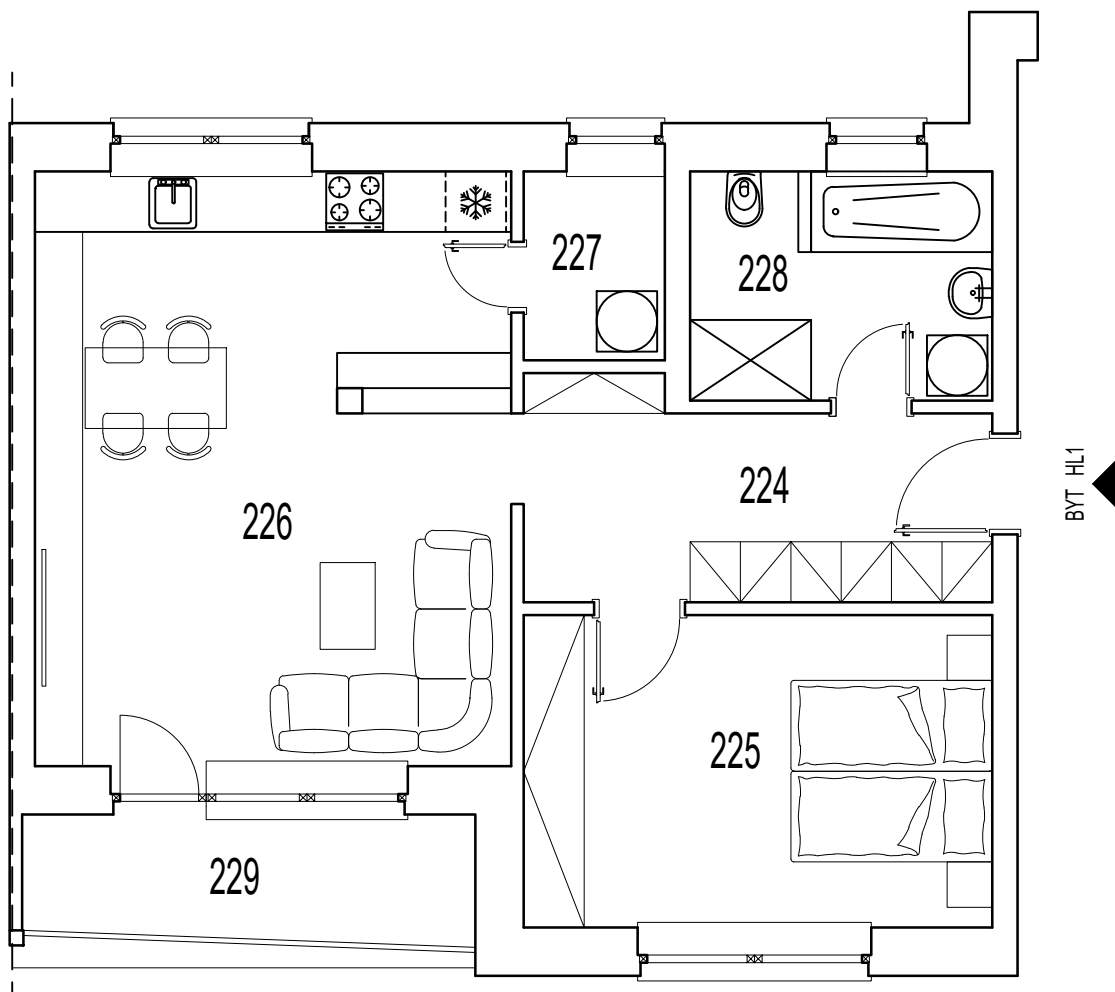

BLOK H PÔDORYS – 2.NP

BYT HL1

BYTOVÁ JEDNOTKA – BYT HL-1

2 izbový

Č.M.	ÚČEL MIESTNOSTI	(m) ²	
224	PREDSEIŇ - VSTUPNÁ CHODBA	9,28	
225	IZBA	14,41	
226	OBÝVACIA IZBA + KUCHYŇA	27,88	
227	KOMORA	2,62	
228	KÚPEĽŇA + WC	6,83	
	SPOLU	61,02	
229	BALKÓN	7,52	
	SPOLU	68,54	