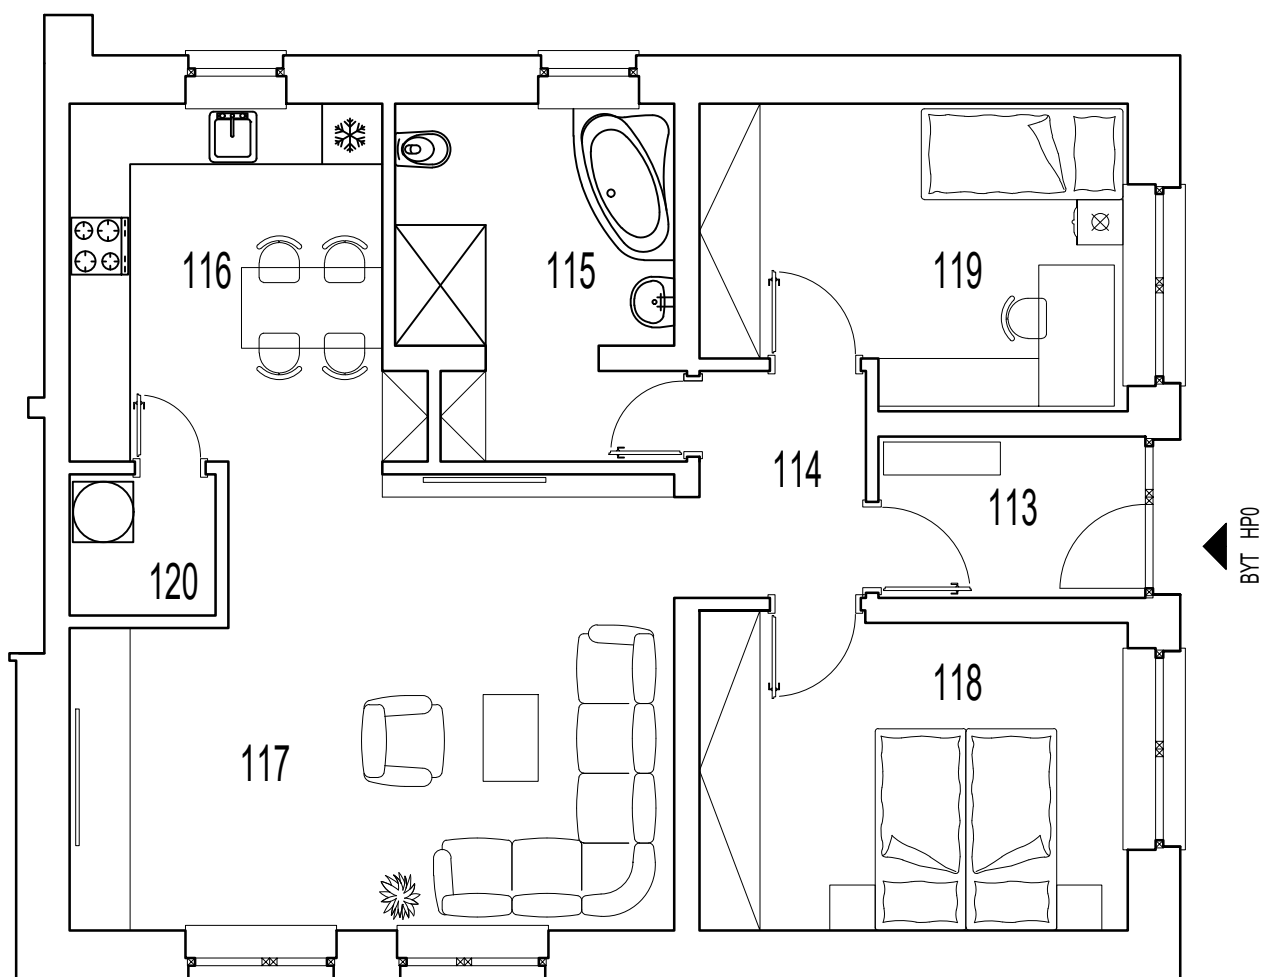

BLOK H PÔDORYS – 1.NP

BYT HP0

BYTOVÁ JEDNOTKA – BYT HP-0

3 izbový

Č.M.	ÚČEL MIESTNOSTI	(m) ²	
113	ZÁDVERIE	4,24	
114	PREDSIEŇ - VSTUPNÁ CHODBA	3,71	
115	KÚPEĽŇA S WC	9,13	
116	KUCHYŇA	11,43	
117	OBÝVACIA IZBA	24,94	
118	IZBA	13,17	
119	IZBA	12,03	
120	TECHNICKÁ MIESTNOSŤ-KOMORA	2,03	
	SPOLU	80,68	