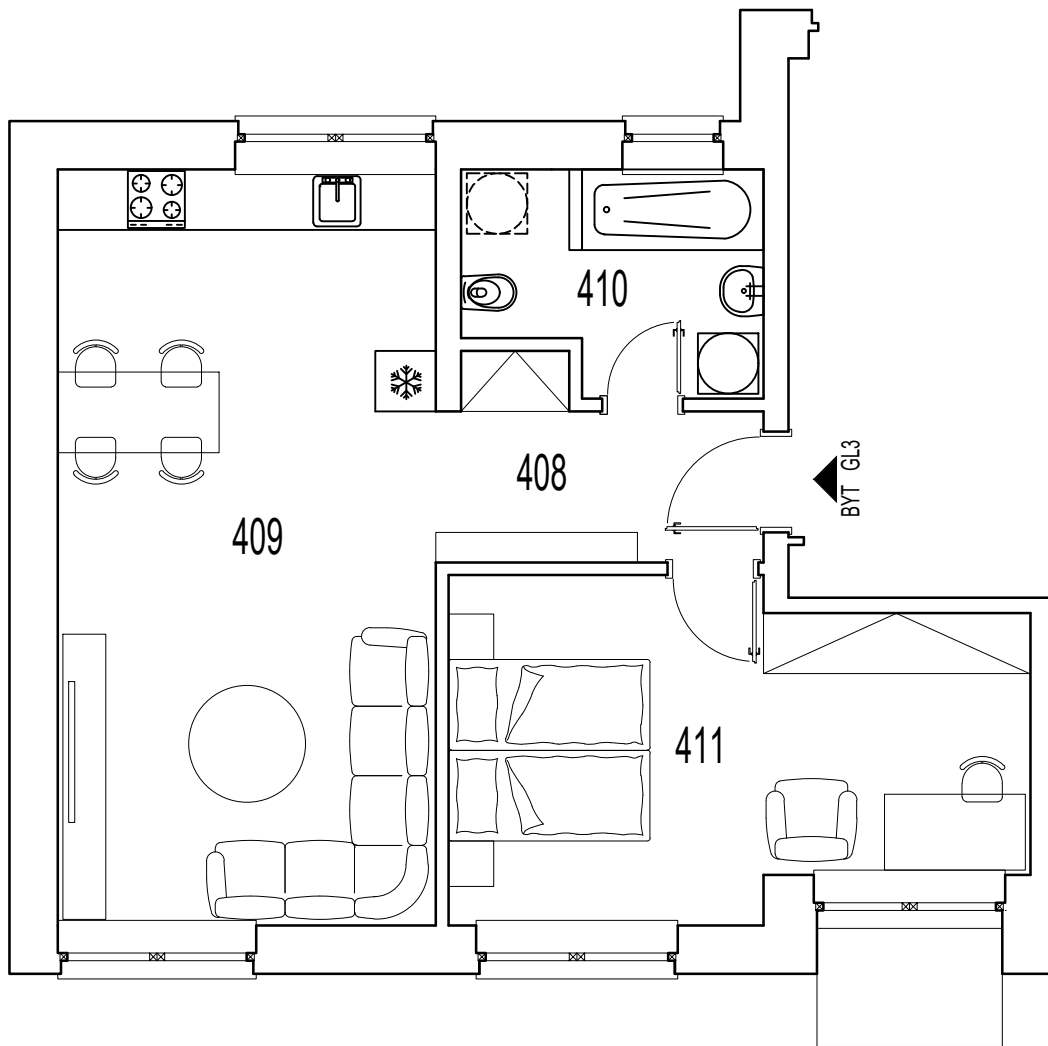

BLOK G PÔDORYS – 4.NP

BYT GL3

BYTOVÁ JEDNOTKA – BYT GL-3

2 izbový

Č.M.	ÚČEL MIESTNOSTI	(m) ²	
408	PREDSEIŇ - VSTUPNÁ CHODBA	5,52	
409	OBÝVACIA IZBA + KUCHYŇA	28,12	
410	KÚPEĽŇA + WC	6,10	
411	IZBA	17,75	
	SPOLU	57,49	