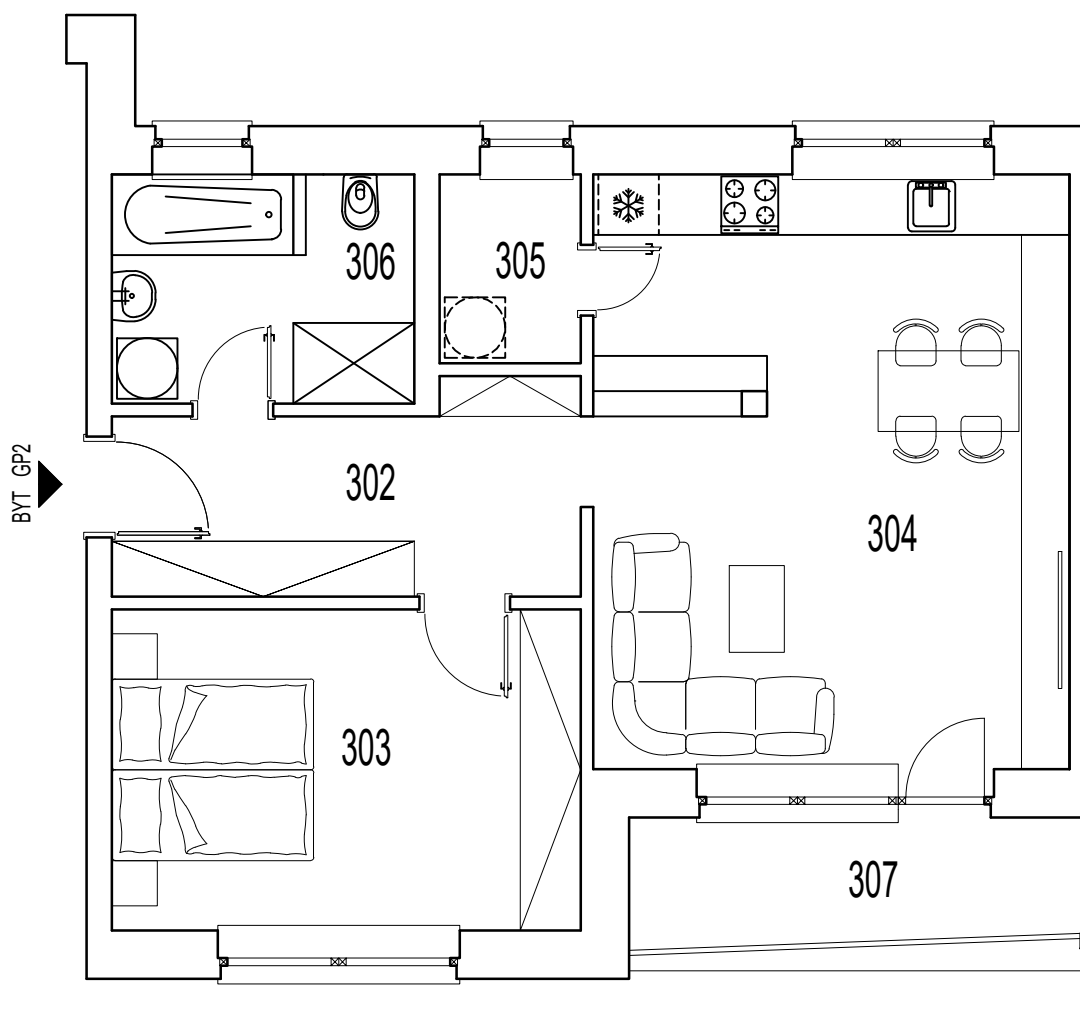

BLOK G PÔDORYS – 3.NP

BYT GP2

BYTOVÁ JEDNOTKA – BYT GP-2

2 izbový

Č.M.	ÚČEL MIESTNOSTI	(m) ²	
302	PREDSIEŇ - VSTUPNÁ CHODBA	8,88	
303	IZBA	14,81	
304	OBÝVACIA IZBA + KUCHYŇA	27,88	
305	KOMORA	2,62	
306	KÚPEĽŇA + WC	6,83	
	SPOLU	61,02	
307	BALKÓN	6,64	
	SPOLU	67,66	