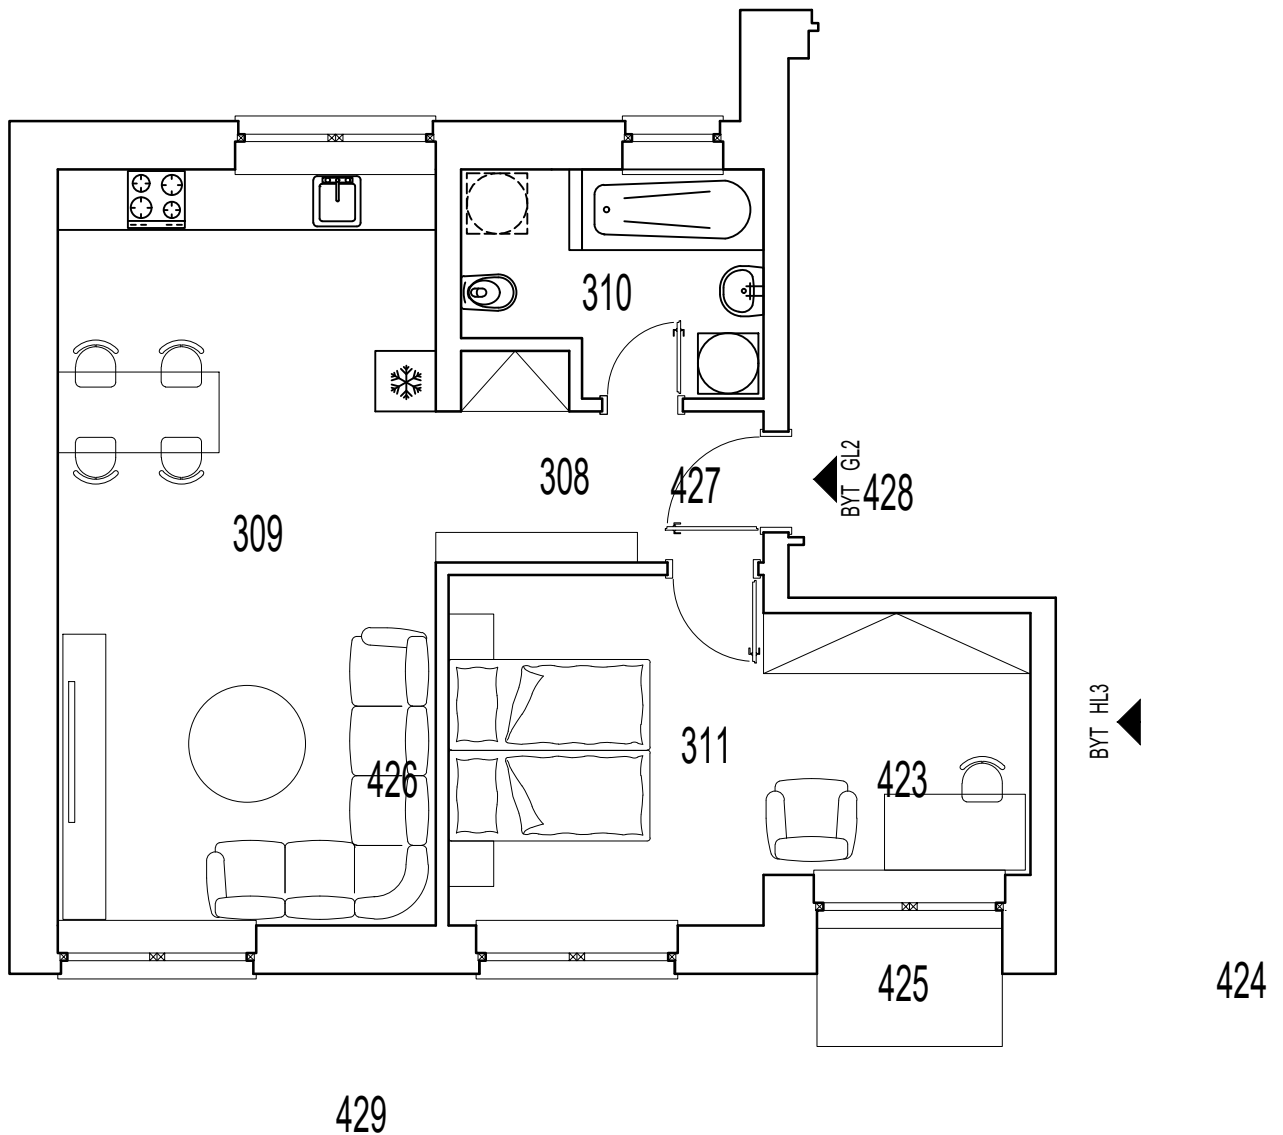

BLOK G PÔDORYS – 3.NP

BYT GL2

BYTOVÁ JEDNOTKA – BYT GL-2

2 izbový

Č.M.	ÚČEL MIESTNOSTI	(m) ²	
308	PREDSEŇ - VSTUPNÁ CHODBA	5,52	
309	OBÝVACIA IZBA + KUCHYŇA	28,12	
310	KÚPEĽŇA + WC	6,10	
311	IZBA	17,75	
	SPOLU	57,49	