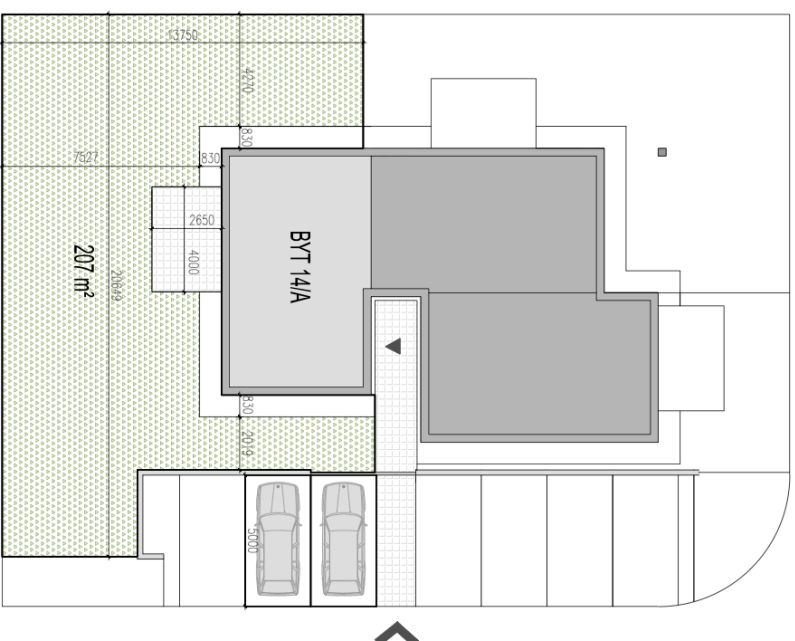

BYT 14/A

BYT 4+HK
CELKOVÁ VNĚJŠÍ...97,1m²

1.NADZEMNĚ PODLAŽIE

101	TERASA	10,0m ²
BYT 14/A		40,8m ²
102	PŘEDSĚŇ	5,0m ²
103	WC	2,5m ²
104	TKB	0,7m ²
105	OBYTNÁ IZBA S KK	32,8m ²

RR
ROVINKA
PŘI HRÁDZI

BYT 14/A

BYT 4+HK
CELKOVÁ VÝMĚRA.....97,1m²

2.NADZEMNĚ PODLAŽÍE

BYT 14/A	56,3m ²
201 CHODBA	6,0m ²
202 TZB	1,1m ²
203 SPALŇNA	14,8m ²
204 KUCHĚLNA	6,5m ²
205 IZBA	12,2m ²
206 IZBA	15,7m ²

RR
ROVINKA
PŘI HRÁDZI

RODINNÝ DOM 14

BYT 14/A
CELKOVÁ VNĚJŠÍ PLOCHA.....207,0m²

RR
ROVINKA
PŘI HRÁDZI