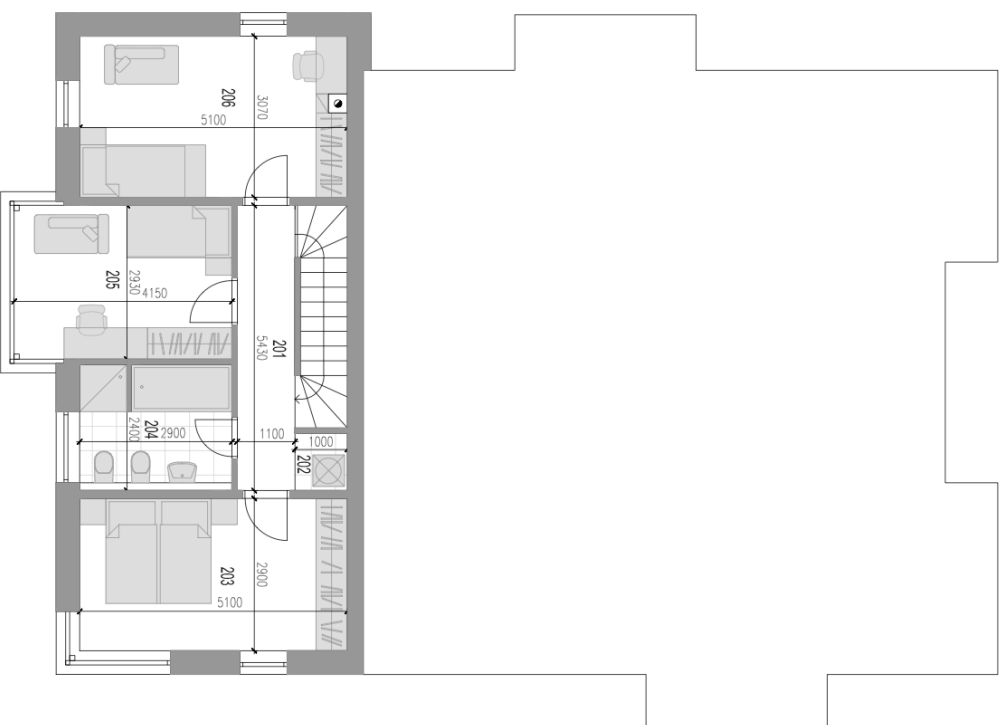

BYT 14/A

BYT 4+HK
CELKOVÁ VNĚJŠÍ...97,1m²

1.NADZEMNĚ PODLAŽIE

101	TERASA	10,0m ²
BYT 14/A		40,8m ²
102	PŘEDSĚŇ	5,0m ²
103	WC	2,5m ²
104	TKB	0,7m ²
105	OBYTNÁ IZBA S KK	32,8m ²

RR
ROVINKA
PŘI HRÁDZI

BYT 14/A

BYT 4+HK
CELKOVÁ VÝMĚRA.....97,1m²

2.NADZEMNĚ PODLAŽÍE

BYT 14/A	56,3m ²
201 CHODBA	6,0m ²
202 TZB	1,1m ²
203 SPALŇNA	14,8m ²
204 KUCHĚLNA	6,5m ²
205 IZBA	12,2m ²
206 IZBA	15,7m ²

RR
ROVINKA
PŘI HRÁDZI

RODINNÝ DOM 14

BYT 14/A
CELKOVÁ VNĚJŠÍ PLOCHA.....207,0m²

RR
ROVINKA
PŘI HRÁDZI