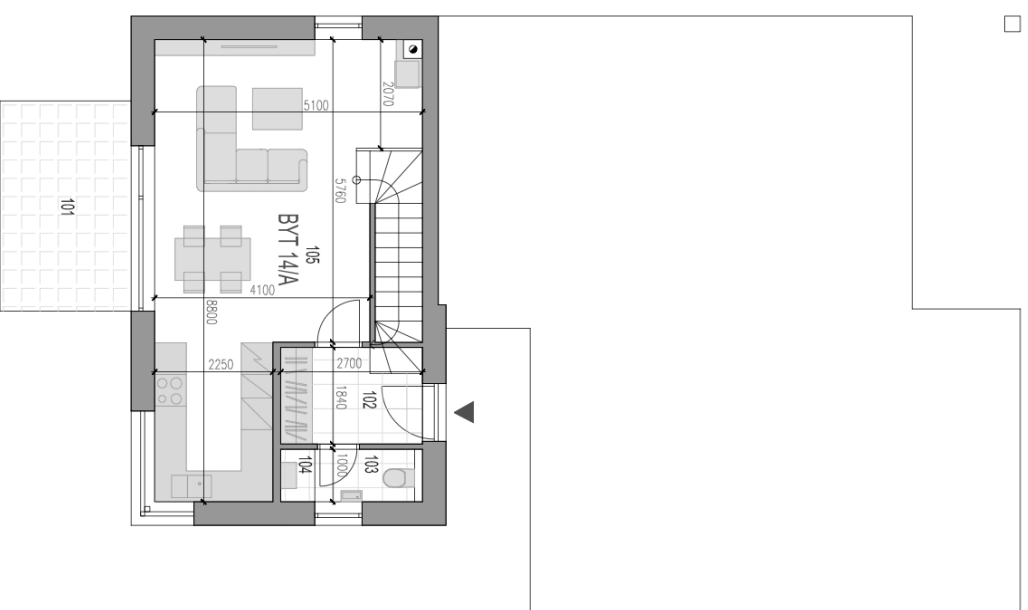

BYT 14/A

BYT 4+HK
CELKOVÁ VNĚJŠÍ...97,1m²

1.NADZEMNĚ PODLAŽIE

101	TERASA	10,0m ²
BYT 14/A		40,8m ²
102	PŘEDSĚŇ	5,0m ²
103	WC	2,5m ²
104	TKB	0,7m ²
105	OBYTNÁ IZBA S KK	32,8m ²

RR
ROVINKA
PŘI HRÁDZI

BYT 14/A

BYT 4+HK
CELKOVÁ VÝMĚRA.....97,1m²

2.NADZEMNĚ PODLAŽÍE

BYT 14/A	56,3m ²
201 CHODBA	6,0m ²
202 TZB	1,1m ²
203 SPALŇNA	14,8m ²
204 KUCHĚLNA	6,5m ²
205 IZBA	12,2m ²
206 IZBA	15,7m ²

RR
ROVINKA
PŘI HRÁDZI

RODINNÝ DOM 14

BYT 14/A
CELKOVÁ VNĚJŠÍ PLOCHA.....207,0m²

RR
ROVINKA
PŘI HRÁDZI