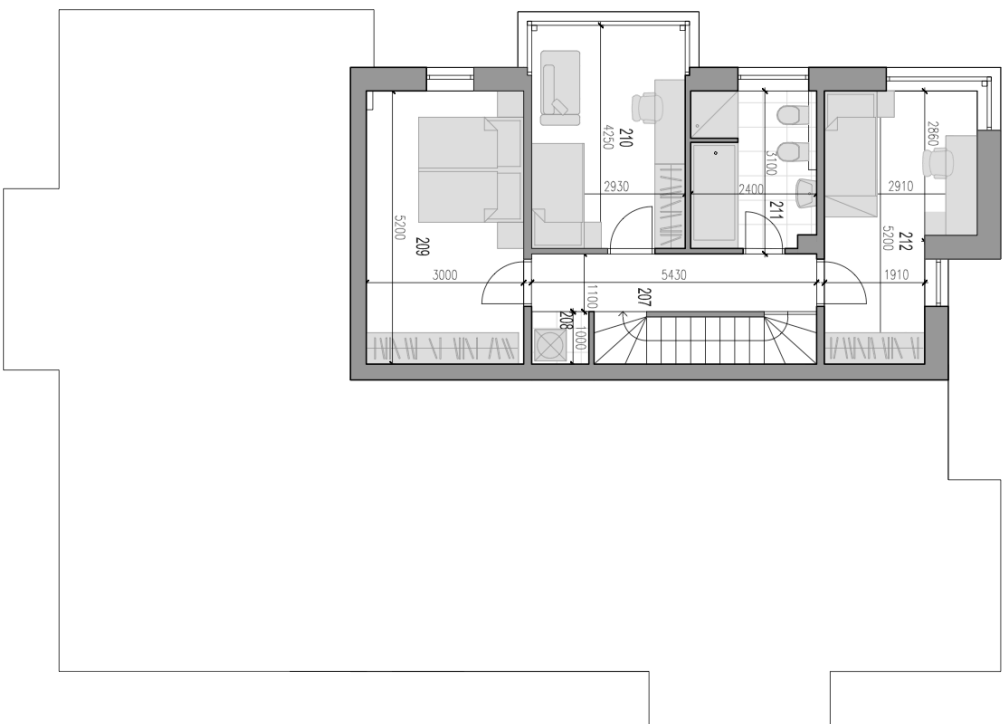

BYT 14/B

BYT 4+kk
CELKOVÁ VÝMERA.....93,4m²

1. NADZEMNÉ PODLAŽIE	
BYT 14/B	38,7m ²
101 PREDISIEN	8,1m ²
102 WC	2,0m ²
103 OBÝVAČIA IZBA S KK	32,2m ²
104 TZB	0,9m ²
105 TERASA	10,0m ²

RR
ROVINKA
PRI HRADZI

BYT 14/B

BYT 4+HK
CELKOVÁ VÝMĚRA.....93,4m²

2.NADZEMNĚ PODLAŽÍE

BYT 14/B		54,7m ²
201	CHODBA	6,0m ²
202	IZBA	1,1m ²
203	SPALŇNA	15,6m ²
204	IZBA	12,4m ²
205	KÚPELŇNA	6,5m ²
206	IZBA	12,7m ²

RR
ROVINKA
PRI HRÁDZI

RODINNÝ DOM 14

BYT 14/B
CELKOVÁ VÝMERA.....123,0m²

RR
ROVINKA
PRI HRÁDZI