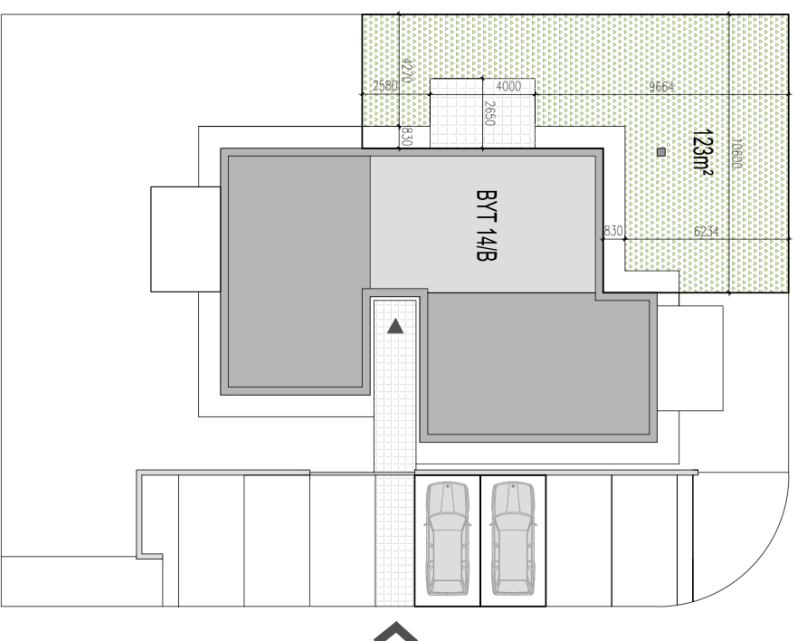

BYT 14/B

BYT 4+kk
CELKOVÁ VÝMERA.....93,4m²

1. NADZEMNÉ PODLAŽIE	
BYT 14/B	38,7m ²
101 PREDISIEN	8,1m ²
102 WC	2,0m ²
103 OBÝVAČIA IZBA S KK	32,2m ²
104 TZB	0,9m ²
105 TERASA	10,0m ²

RR
ROVINKA
PRI HRADZI

BYT 14/B

BYT 4+HK
CELKOVÁ VÝMĚRA.....93,4m²

2.NADZEMNĚ PODLAŽÍE

BYT 14/B		54,7m ²
201	CHODBA	6,0m ²
202	IZBA	1,1m ²
203	SPALŇNA	15,6m ²
204	IZBA	12,4m ²
205	KÚPELŇNA	6,5m ²
206	IZBA	12,7m ²

RR
ROVINKA
PRI HRÁDZI

RODINNÝ DOM 14

BYT 14/B
CELKOVÁ VÝMERA.....123,0m²

RR
ROVINKA
PRI HRÁDZI