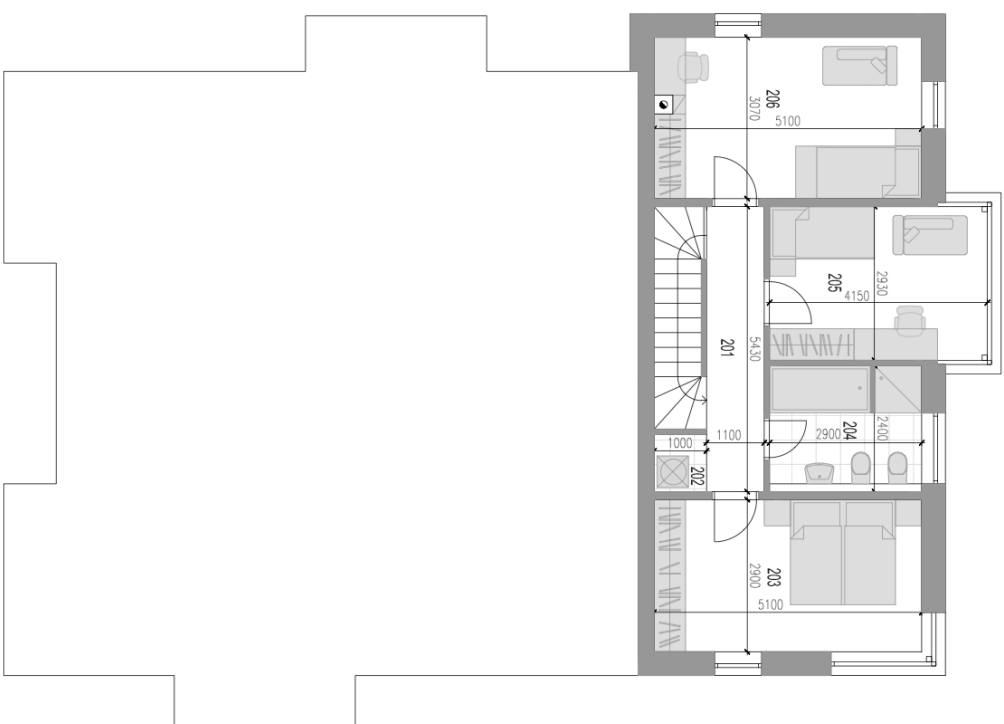

BYT 13/A

BYT 4+HK
CELKOVÁ VNÍMĚRA.....97,1m²

1.NADZEMNĚ PODOŽÍJE

101	TERASA	10,0m ²
BYT 13/A		40,8m ²
102	PŘEDSĚŇ	5,0m ²
103	WC	2,5m ²
104	TKB	0,7m ²
105	OBYTNÁ IZBA S KK	32,6m ²

RR
ROVINKA
PRI HRÁDZI

BYT 13/A

BYT 4+HK
CELKOVÁ VNĚJŠÍ PLOCHA.....97,1m²

2.NADZEMNĚ PODLAŽÍE	
BYT 13/A	56,3m ²
201 CHODBA	6,0m ²
202 TZB	1,1m ²
203 SPALŇNA	14,8m ²
204 KUCHĚŇNA	6,5m ²
205 IZBA	12,2m ²
206 IZBA	15,7m ²

RR
ROVINKA
PŘI HRÁDZI

RODINNÝ DOM 13

BYT 13/A
CELKOVÁ VNĚJŠÍ... 183,0m²

RR
ROVINKA
PRI HRÁDZI