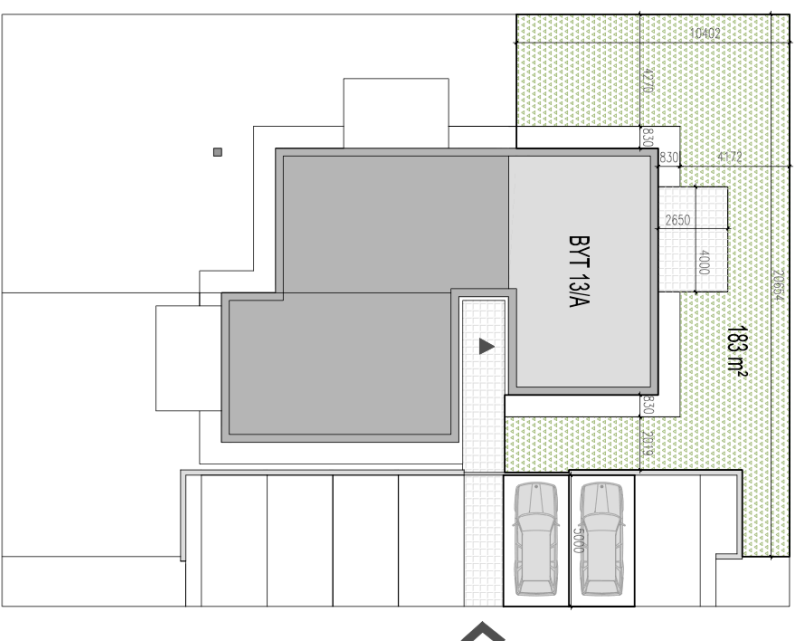

BYT 13/A

BYT 4+HK
CELKOVÁ VNÍMĚRA.....97,1m²

1.NADZEMNĚ PODOŽÍJE

101	TERASA	10,0m ²
BYT 13/A		40,8m ²
102	PŘEDSĚŇ	5,0m ²
103	WC	2,5m ²
104	TKB	0,7m ²
105	OBYTNÁ IZBA S KK	32,6m ²

RR
ROVINKA
PRI HRÁDZI

BYT 13/A

BYT 4+HK
CELKOVÁ VNĚJŠÍ PLOCHA.....97,1m²

2.NADZEMNĚ PODLAŽÍE	
BYT 13/A	56,3m ²
201 CHODBA	6,0m ²
202 TZB	1,1m ²
203 SPALŇNA	14,8m ²
204 KUCHĚŇNA	6,5m ²
205 IZBA	12,2m ²
206 IZBA	15,7m ²

RR
ROVINKA
PŘI HRÁDZI

RODINNÝ DOM 13

BYT 13/A
CELKOVÁ VNĚJŠÍ... 183,0m²

RR
ROVINKA
PRI HRÁDZI