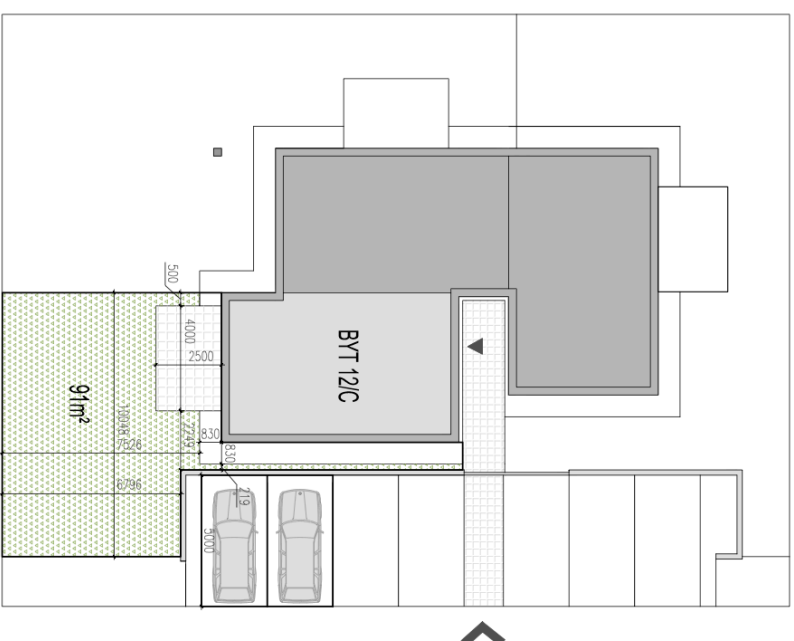

## BYT 12/C

BYT 4+HK  
CELKOVÁ VNĚJŠÍ.....92,5m<sup>2</sup>

### 2.NADZEMNĚ PODLAŽIE

BYT 12/C		53,6m <sup>2</sup>
201	CHODBA	6,0m <sup>2</sup>
202	TZB	1,1m <sup>2</sup>
203	SPALŇNA	15,3m <sup>2</sup>
204	KUPELŇNA	6,5m <sup>2</sup>
205	IZBA	12,2m <sup>2</sup>
206	IZBA	12,5m <sup>2</sup>

## RODINNÝ DOM 12

BYT 12/C  
CELKOVÁ VNĚJŠÍ PLOCHA.....91,0m<sup>2</sup>

**RR**  
**ROVINKA**  
PŘI HRÁDZI