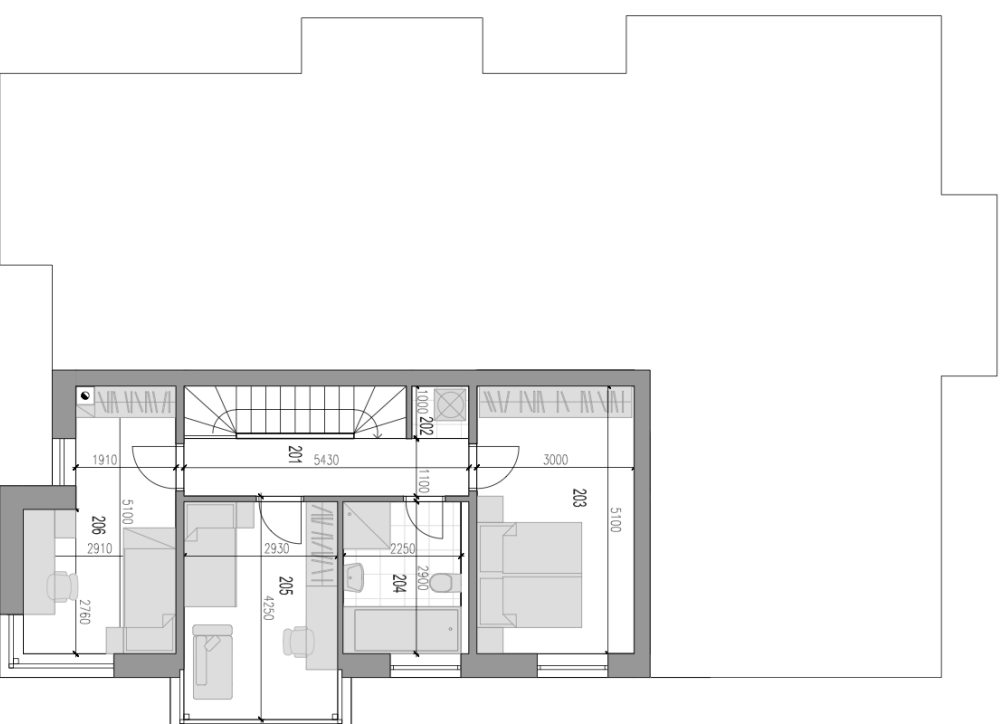

BYT 12/C

BYT 4+HK
CELKOVÁ VNĚJŠÍ.....92,5m²

2.NADZEMNĚ PODLAŽIE

BYT 12/C		53,6m²
201	CHODBA	6,0m²
202	TZB	1,1m²
203	SPALŇNA	15,3m²
204	KUPELŇNA	6,5m²
205	IZBA	12,2m²
206	IZBA	12,5m²

RR
ROVINKA
PRI HRÁDZI