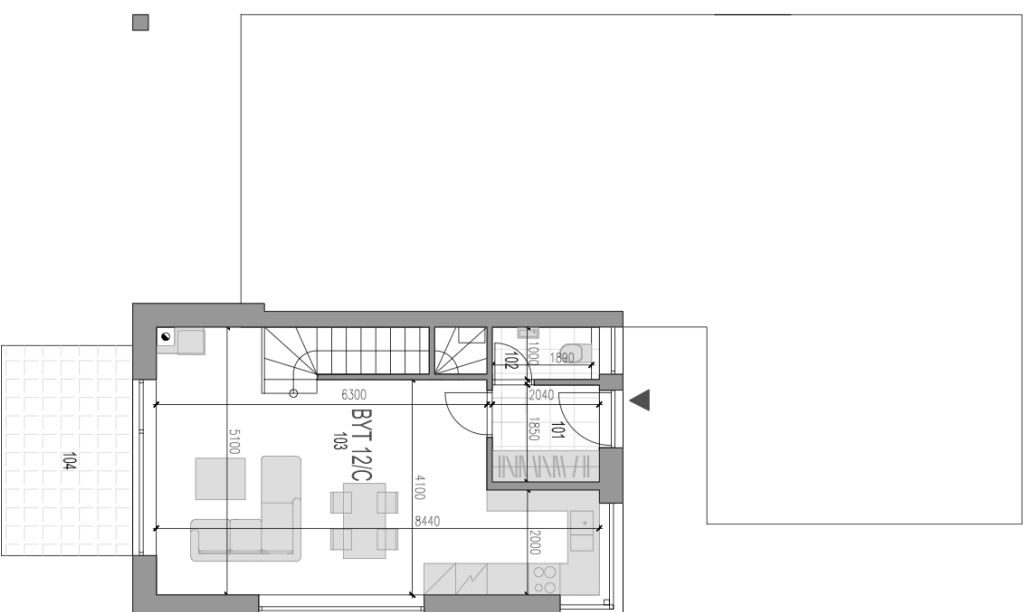

## BYT 12/C

BYT 4+HK  
CELKOVÁ VÝMERA.....92,5m<sup>2</sup>

### 1.NADZEMNÉ PODLAŽIE

BYT 12/C	38,9m <sup>2</sup>
101 PREDISŤ	3,8m <sup>2</sup>
102 WC, TZB	2,9m <sup>2</sup>
103 OBÝVAČIA IZBA S KK	32,2m <sup>2</sup>
104 TERASA	10,0m <sup>2</sup>

**RR**  
**ROVINKA**  
PRI HRÁDZI

## BYT 12/C

BYT 4+HK  
CELKOVÁ VNĚJŠÍ.....92,5m<sup>2</sup>